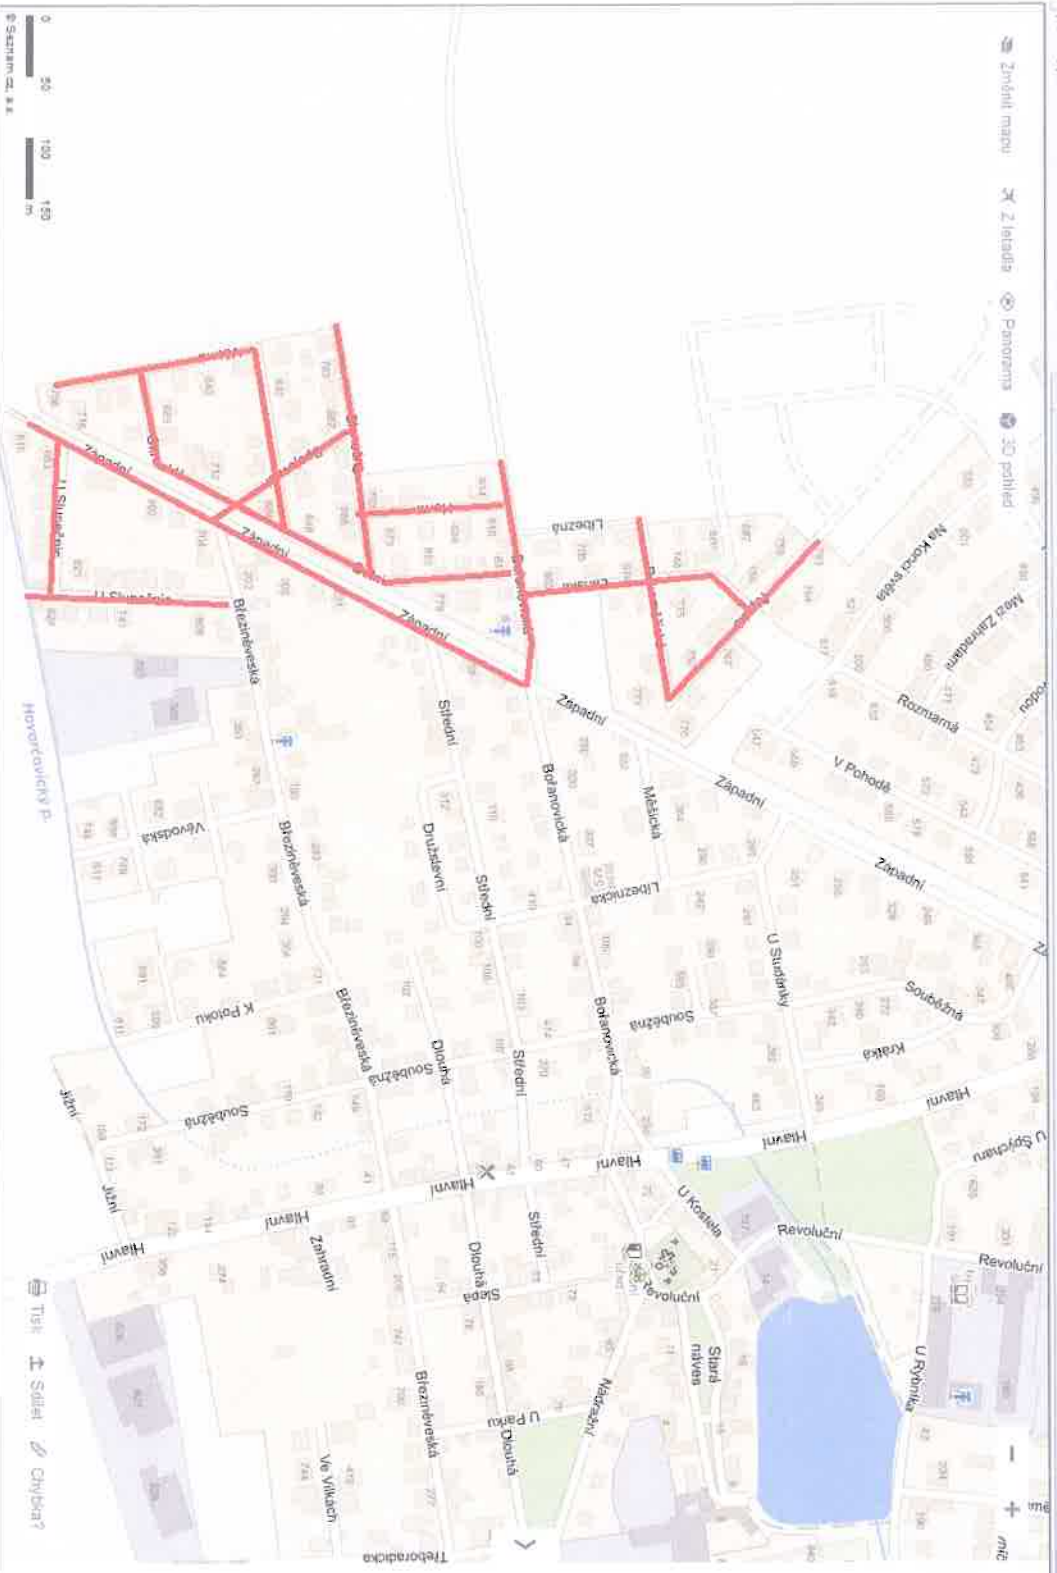

Mapy.cz Přihlásit se | Seznam.cz

Hledat Přidat záložku | Sdílet | Otevřít v plné obrazovce | Body a měřítí

Tipy na tento víkend

Týden kavý v Brně - světlá a hudební
výstava v Berlínské kapli, podzimní etapa
Fuxy Olomouc a další tipy, Hvezdy víkend!

SKAIBHOVAVK V KLUBU

Když je čas vyrazit na výlet, je tu turistická aplikace
Mapy.cz

Nová letní mapa

Přidejte nám nově Mapy.cz

© Seznam.cz, a.s. | Mapy.cz | Mapa.cz | Legenda | Odběrné políčky