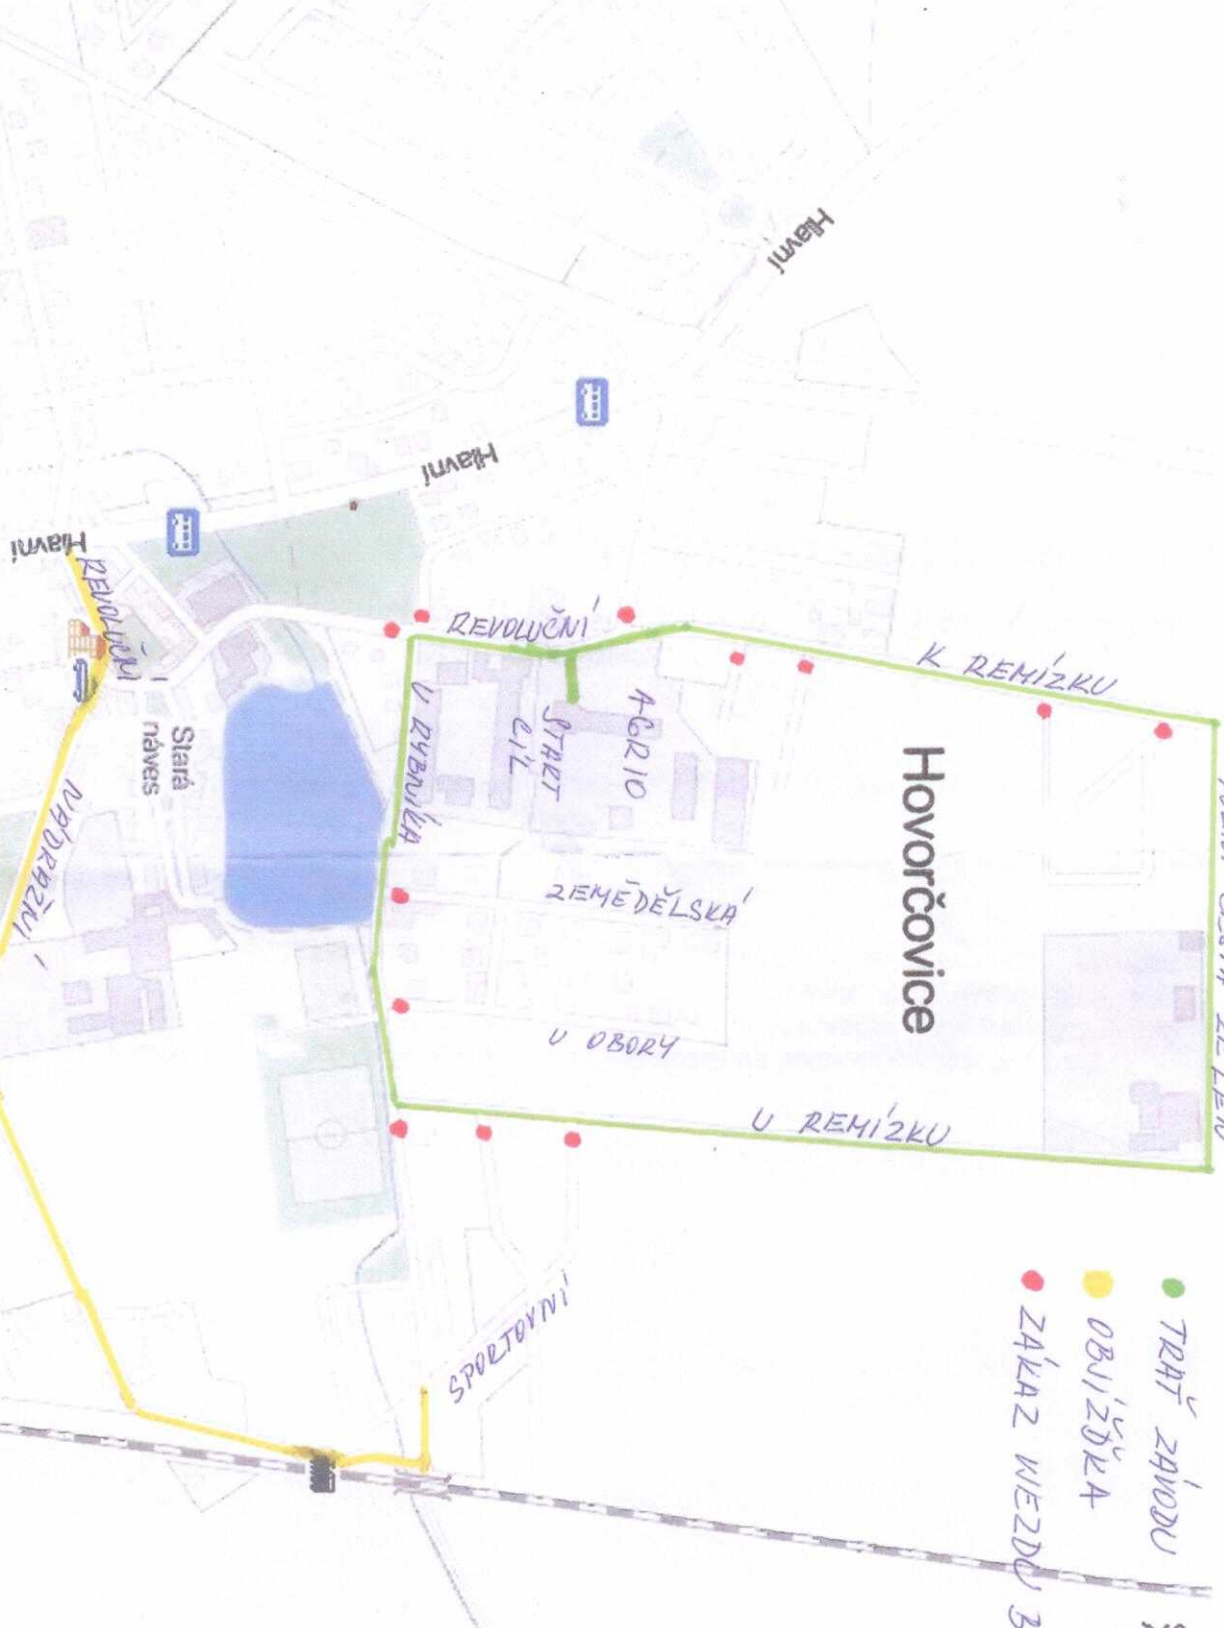

Mapové podklady PLANstudb. 2005-10 in 2010 NAVTÉO All rights reserved

- TRAT' ZAPRODU
- OBVI'ZDĚLA
- ZÁKAZ VEZDU 31+22

k.o.j. KRPS - 057990/ej-1044-011106
 POLICIE ČESKÉ REPUBLIKY
 KRAJSKÉ ŘEDITELSTVÍ POLICIE
 STŘEDOČESKÉHO KRAJE
 DOPRAVNÍ INSPEKTORÁT PRAHA VENKOV-VÝCHOD
 250 01 BRANDÝS NAD LAHEM, ZAHRADNICKÁ 1877/1
 27.4.2011 por. Jaroš V

UPOZORNĚNÍ

K ukončení prázdnin proběhne v naší obci, v sobotu dne 3.9. 2011 od 13 hodin do 17h závod mopedů, kol a pionýrů. Trasa závodu povede částečně ulicemi Revoluční, U Remízku, K Remízku a k p. Petlanovi.

Po dobu závodu budou tyto ulice uzavřeny. Pro lokalitu řadových domův ul. U Rybníka bude průjezd osobních automobilů povolen přes vlakové nádraží. Mapa s vytyčením trasy je umístěna na vývěskách Obecního úřadu a na internetových stránkách Obce Hovorčovice.